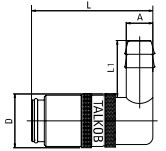

Szybkozłącza do form wtryskowych

typ niemiecki - 65, 90, 20

Gniazdo z tuleją na wąż

Seria	S	Kod - z zaworem	Kod - bez zaworu	D	L	A	L1
65	6	TL6510	TL6510OV	18	52	10 mm	22
90	9	TL9013	TL9013OV	23	61,5	13 mm	25
20	13	TL2019	TL2019OV	31	90	19 mm	32

TL...

- Safe-Lock jest opcją (do kodu należy dodać - SL)

Gniazdo z tuleją na wąż / 90 stopni

Seria	S	Kod - z zaworem	Kod - bez zaworu	D	L	A	L1
65	6	TV6510/90	TV6510/90OV	18	41	10 mm	22
90	9	TV9013/90	TV9013/90OV	23	51	13 mm	28,5
20	13	TV2019/90	TV2019/90OV	32	78	19 mm	32

TV.../90

- Safe-Lock jest opcją (do kodu należy dodać - SL)

Gniazdo z tuleją na wąż / 45 stopni

Seria	S	Kod - z zaworem	Kod - bez zaworu	D	L	A	L1
65	6	TV6510/45	TV6510/45OV	18	52	10 mm	22
90	9	TV9013/45	TV9013/45OV	23	51	13 mm	25
20	13	TV2019/45	TV2019/45OV	32	78	19 mm	30

TV.../45

- Safe-Lock jest opcją (do kodu należy dodać - SL)

Gniazdo z gwintem zewnętrznym

Seria	S	Kod - z zaworem	Kod - bez zaworu	D	L	A	SW
65	6	TU65M14	TU65M14OV	18	48	M14 x 1,5	17
65	6	TU651/4	TU651/4OV	18	48	1/4"	17
65	6	TU653/8	TU653/8OV	18	48	3/8"	19
90	9	TU901/4	TU901/4OV	23	51,5	1/4"	22
90	9	TU90M16	TU90M16OV	23	51,5	M16 x 1,5	22
90	9	TU903/8	TU903/8OV	23	51,5	3/8"	22
90	9	TU901/2	TU901/2OV	23	54,5	1/2"	22
20	13	TU201/2	TU201/2OV	32	74	1/2"	30
20	13	TU203/4	TU203/4OV	32	78	3/4"	30
20	13	TU20M24	TU20M24OV	32	78	M24 x 1,5	30

TU...

- Safe-Lock jest opcją (do kodu należy dodać - SL)

Gniazdo z gwintem wewnętrznym

Seria	S	Kod - z zaworem	Kod - bez zaworu	D	L	A	SW
65	6	TI651/4	TI651/4OV	18	41	1/4"	17
65	6	TI653/8	TI653/8OV	18	45	3/8"	19
90	9	TI901/4	TI901/4OV	23	46,5	1/4"	21
90	9	TI903/8	TI903/8OV	23	46,5	3/8"	21
90	9	TI90M16	TI90M16OV	23	46,5	M16 x 1,5	21

TI...

Gniazdo z gwintem zew. / 90 stopni