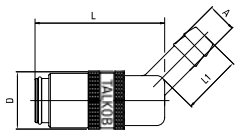

TV.../90

- Safe-Lock jest opcją (do kodu należy dodać - SL)

Gniazdo z tuleją na wąż / 45 stopni

Seria	S	Kod - z zaworem	Kod - bez zaworu	D	L	A	L1
65	6	TV6510/45	TV6510/45OV	18	52	10 mm	22
90	9	TV9013/45	TV9013/45OV	23	51	13 mm	25
20	13	TV2019/45	TV2019/45OV	32	78	19 mm	30

TV.../45

- Safe-Lock jest opcją (do kodu należy dodać - SL)

Gniazdo z gwintem zewnętrznym

Seria	S	Kod - z zaworem	Kod - bez zaworu	D	L	A	SW
65	6	TU65M14	TU65M14OV	18	48	M14 x 1,5	17
65	6	TU651/4	TU651/4OV	18	48	1/4"	17
65	6	TU653/8	TU653/8OV	18	48	3/8"	19
90	9	TU901/4	TU901/4OV	23	51,5	1/4"	22
90	9	TU90M16	TU90M16OV	23	51,5	M16 x 1,5	22
90	9	TU903/8	TU903/8OV	23	51,5	3/8"	22
90	9	TU901/2	TU901/2OV	23	54,5	1/2"	22
20	13	TU201/2	TU201/2OV	32	74	1/2"	30
20	13	TU203/4	TU203/4OV	32	78	3/4"	30
20	13	TU20M24	TU20M24OV	32	78	M24 x 1,5	30

TU...

- Safe-Lock jest opcją (do kodu należy dodać - SL)

Gniazdo z gwintem wewnętrznym

Seria	S	Kod - z zaworem	Kod - bez zaworu	D	L	A	SW
65	6	TI651/4	TI651/4OV	18	41	1/4"	17
65	6	TI653/8	TI653/8OV	18	45	3/8"	19
90	9	TI901/4	TI901/4OV	23	46,5	1/4"	21
90	9	TI903/8	TI903/8OV	23	46,5	3/8"	21
90	9	TI90M16	TI90M16OV	23	46,5	M16 x 1,5	21