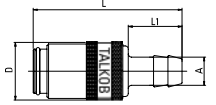

Szybkozłącza do form wtryskowych

typ niemiecki - 65, 90, 20

Gniazdo z tuleją na wąż

Seria	S	Kod - z zaworem	Kod - bez zaworu	D	L	A	L1
65	6	TL6510	TL6510OV	18	52	10 mm	22
90	9	TL9013	TL9013OV	23	61,5	13 mm	25
20	13	TL2019	TL2019OV	31	90	19 mm	32

TL...

- Safe-Lock jest opcją (do kodu należy dodać - SL)

Gniazdo z tuleją na wąż / 90 stopni

Seria	S	Kod - z zaworem	Kod - bez zaworu	D	L	A	L1
65	6	TV6510/90	TV6510/90OV	18	41	10 mm	22
90	9	TV9013/90	TV9013/90OV	23	51	13 mm	28,5
20	13	TV2019/90	TV2019/90OV	32	78	19 mm	32