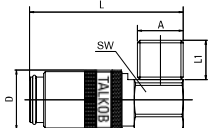

TU...

- Safe-Lock jest opcją (do kodu należy dodać - SL)

Gniazdo z gwintem wewnętrznym

Seria	S	Kod - z zaworem	Kod - bez zaworu	D	L	A	SW
65	6	TI651/4	TI651/4OV	18	41	1/4"	17
65	6	TI653/8	TI653/8OV	18	45	3/8"	19
90	9	TI901/4	TI901/4OV	23	46,5	1/4"	21
90	9	TI903/8	TI903/8OV	23	46,5	3/8"	21
90	9	TI90M16	TI90M16OV	23	46,5	M16 x 1,5	21

TI...

Gniazdo z gwintem zew. / 90 stopni

Seria	S	Kod - z zaworem	Kod - bez zaworu	D	L	A	SW
65	6	TVU65M14/90	TVU65M14/90OV	18	47	M14	17
65	6	TVU651/4/90	TVU651/4/90OV	18	47	1/4"	17
90	9	TVU90M16/90	TVU90M16/90OV	23	53,5	M16 x 1,5	22
20	13	TVU20M24/90	TVU20M24/90OV	32	80	M24 x 1,5	30

TVU.../90

Gniazdo z gwintem zew. / 45 stopni

Seria	S	Kod - z zaworem	Kod - bez zaworu	D	L	A	SW
65	6	TVU65M14/45	TVU65M14/45OV	18	47	M14 x 1,5	17
65	6	TVU651/4/45	TVU651/4/45OV	18	47	1/4"	17
90	9	TVU90M16/45	TVU90M16/45OV	23	53,5	M16 x 1,5	22
20	13	TVU20M24/45	TVU20M24/45OV	32	80	M24 x 1,5	30