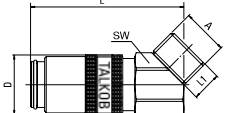

TI...

Gniazdo z gwintem zew. / 90 stopni

Seria	S	Kod - z zaworem	Kod - bez zaworu	D	L	A	SW
65	6	TVU65M14/90	TVU65M14/90OV	18	47	M14	17
65	6	TVU651/4/90	TVU651/4/90OV	18	47	1/4"	17
90	9	TVU90M16/90	TVU90M16/90OV	23	53,5	M16 x 1,5	22
20	13	TVU20M24/90	TVU20M24/90OV	32	80	M24 x 1,5	30

TVU.../90

Gniazdo z gwintem zew. / 45 stopni

Seria	S	Kod - z zaworem	Kod - bez zaworu	D	L	A	SW
65	6	TVU65M14/45	TVU65M14/45OV	18	47	M14 x 1,5	17
65	6	TVU651/4/45	TVU651/4/45OV	18	47	1/4"	17
90	9	TVU90M16/45	TVU90M16/45OV	23	53,5	M16 x 1,5	22
20	13	TVU20M24/45	TVU20M24/45OV	32	80	M24 x 1,5	30

TVU.../45

Mostek

Seria	S	Kod - z zaworem	Kod - bez zaworu	D	L	L1	D2
65	6		TS65125	18	43	125	8
65	6		TS65250	18	43	250	8
65	6		TS65500	18	43	500	8
90	9		TS90125	23	53	125	10
90	9		TS90250	23	53	250	10
90	9		TS90500	23	53	500	10
20	13		TS20160	32	80	160	14
20	13		TS20315	32	80	315	14
20	13		TS20500	32	80	500	14