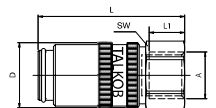

TU...

- Safe-Lock jest opcją (do kodu należy dodać - SL)

Gniazdo z gwintem wewnętrznym

Seria	S	Kod - z zaworem	Kod - bez zaworu	D	L	A	SW
65	6	TI651/4	TI651/4OV	18	41	1/4"	17
65	6	TI653/8	TI653/8OV	18	45	3/8"	19
90	9	TI901/4	TI901/4OV	23	46,5	1/4"	21
90	9	TI903/8	TI903/8OV	23	46,5	3/8"	21
90	9	TI90M16	TI90M16OV	23	46,5	M16 x 1,5	21

TI...

Gniazdo z gwintem zew. / 90 stopni

Seria	S	Kod - z zaworem	Kod - bez zaworu	D	L	A	SW
65	6	TVU65M14/90	TVU65M14/90OV	18	47	M14	17
65	6	TVU651/4/90	TVU651/4/90OV	18	47	1/4"	17
90	9	TVU90M16/90	TVU90M16/90OV	23	53,5	M16 x 1,5	22
20	13	TVU20M24/90	TVU20M24/90OV	32	80	M24 x 1,5	30