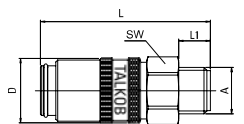

TV.../45

- Safe-Lock jest opcją (do kodu należy dodać - SL)

Gniazdo z gwintem zewnętrznym

Seria	S	Kod - z zaworem	Kod - bez zaworu	D	L	A	SW
65	6	TU65M14	TU65M14OV	18	48	M14 x 1,5	17
65	6	TU651/4	TU651/4OV	18	48	1/4"	17
65	6	TU653/8	TU653/8OV	18	48	3/8"	19
90	9	TU901/4	TU901/4OV	23	51,5	1/4"	22
90	9	TU90M16	TU90M16OV	23	51,5	M16 x 1,5	22
90	9	TU903/8	TU903/8OV	23	51,5	3/8"	22
90	9	TU901/2	TU901/2OV	23	54,5	1/2"	22
20	13	TU201/2	TU201/2OV	32	74	1/2"	30
20	13	TU203/4	TU203/4OV	32	78	3/4"	30
20	13	TU20M24	TU20M24OV	32	78	M24 x 1,5	30

TU...

- Safe-Lock jest opcją (do kodu należy dodać - SL)

Gniazdo z gwintem wewnętrznym

Seria	S	Kod - z zaworem	Kod - bez zaworu	D	L	A	SW
65	6	TI651/4	TI651/4OV	18	41	1/4"	17
65	6	TI653/8	TI653/8OV	18	45	3/8"	19
90	9	TI901/4	TI901/4OV	23	46,5	1/4"	21
90	9	TI903/8	TI903/8OV	23	46,5	3/8"	21
90	9	TI90M16	TI90M16OV	23	46,5	M16 x 1,5	21

TI...

Gniazdo z gwintem zew. / 90 stopni

Seria	S	Kod - z zaworem	Kod - bez zaworu	D	L	A	SW
65	6	TVU65M14/90	TVU65M14/90OV	18	47	M14	17
65	6	TVU651/4/90	TVU651/4/90OV	18	47	1/4"	17
90	9	TVU90M16/90	TVU90M16/90OV	23	53,5	M16 x 1,5	22
20	13	TVU20M24/90	TVU20M24/90OV	32	80	M24 x 1,5	30